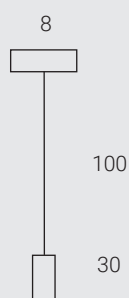

COD.
810274.00A

Pendel Tubosa nero
Tubosa pendel black
G125 GOLD CARBON CROSS SPIRAL

COD. Lamp.
700432.00A

7W 640LM
CRI80 2700K DIM

COD.
810025.00A

Pendel Tubosa
Tubosa pendel
G95 POR

COD. Lamp.
700250.01A

6W 540LM
CRI90 2700K DIM