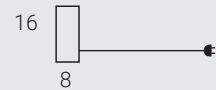

COD.
810041.00A

Lampada tavolo nera
Table lamp black
CIAOBELLA 260

COD. Lamp.
700349.00L

10W 1000LM
CRI90 2700K

COD.
810050.00A

Lampada oro verniciato tavolo
Table lamp gold painted
BELLALUCE

COD. Lamp.
700355.00L