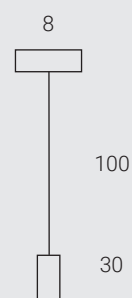

COD.
810024.00A

Pendel Tubosa nero
Tubosa pendel black
IDRA POR

COD. Lamp.
700247.01A

6W 540LM
CRI90 2700K DIM