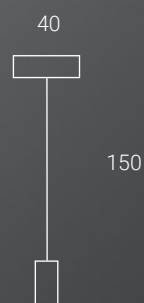

COD.
810006.00A

Kit rosone 3 cadute bianco/oro
Kit ceiling 3x white/gold
BELLALUCE

COD. Lamp.
700355.00L

3x10W 3x1000LM
CRI90 2700K DIM