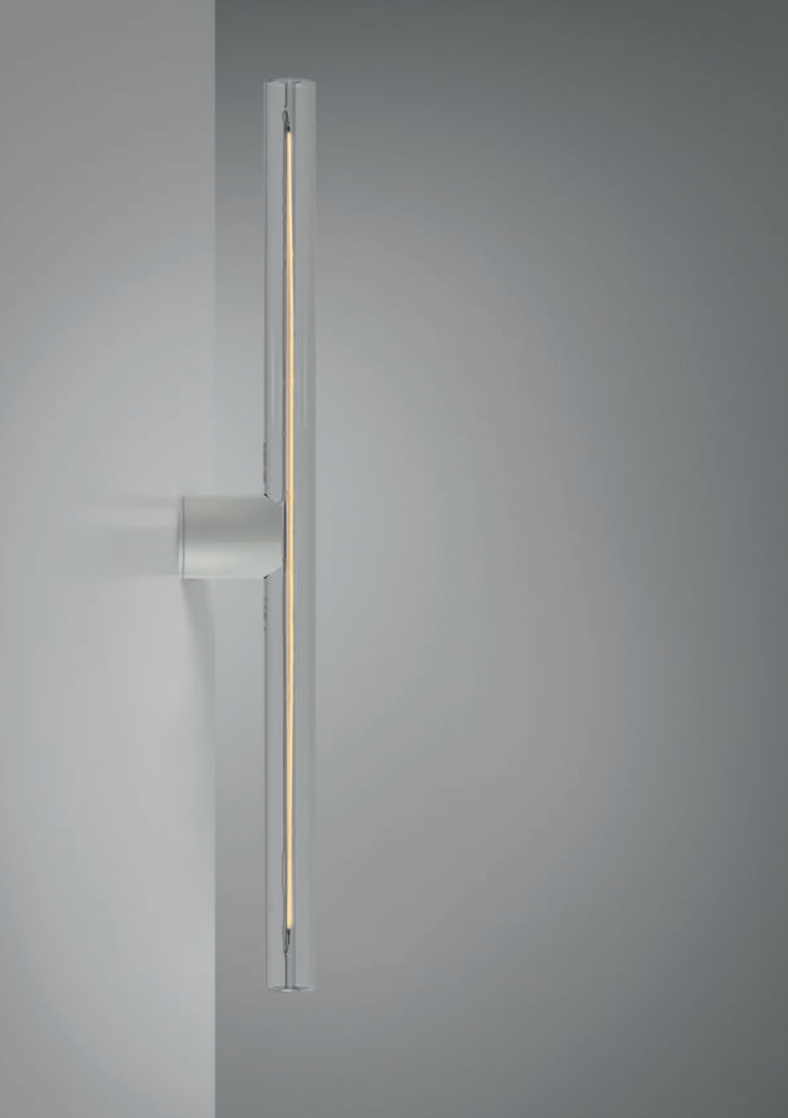

5,5
□ 4,7

COD.
810292.00A

Applique S14D bianco
Applique S14D white
30X500 LINEA CLEAR IP44

COD. Lamp.
700469.00A

7W 620LM
CRI90 2700K DIM