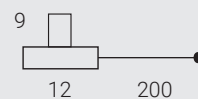

COD.
810031.00A

Punto luce tavolo 120 oro verniciato
Light source 120 gold painted
CRETA POR

COD. Lamp.
700242.01A

6W 540LM
CRI90 2700K