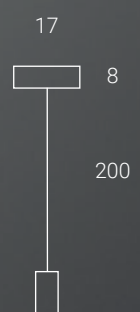

COD.
810286.00A

Kit rosone 6 cadute Gioconda nero
Kit ceiling 6x Gioconda black
G125 CARBON GOLD

COD. Lamp.
700432.00A

6x7W 6x640LM
CRI80 2700K DIM