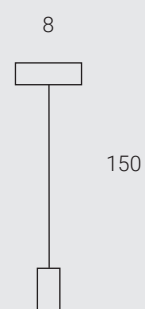

COD.
810270.00A

Pendel Elba Cri nero
Elba pendel Cri black
T32 32X300 GOLD

COD.
810271.00A

Pendel Elba Cri nero
Elba pendel Cri black
T32 32X300 CLEAR

COD. Lamp.
700434.00A

7,8W 806LM
CRI80 2700K DIM

COD. Lamp.
700445.00A

7,8W 1055LM
CRI80 2700K DIM