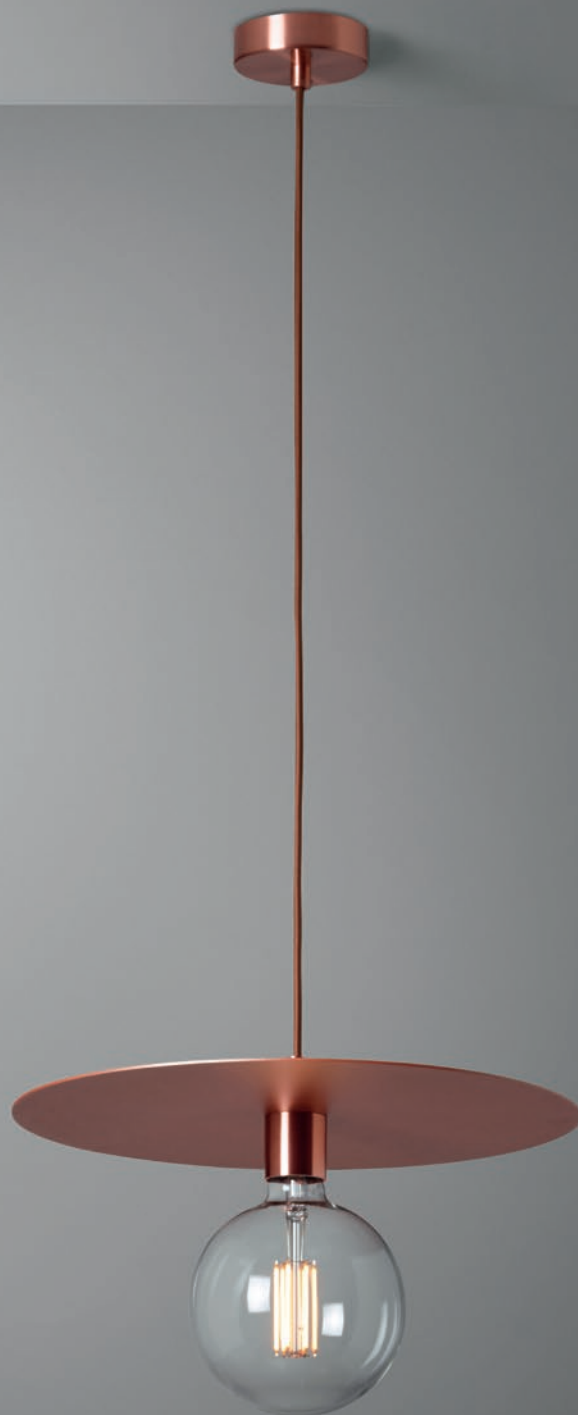

COD.
810060.00A

Pendel disco rame 40cm.
Pendel copper disk 40cm.
G155 TRA

COD. Lamp.
700239.00L

1X7W 600LM
CRI90 2200K DIM