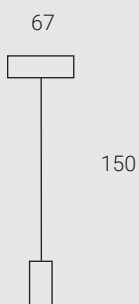

COD.
810067.00A

Kit rosone bianco 2 cadute
Kit rosette 2x white
CIAOBELLA 260

COD. Lamp.
700349.00L

2x10W 2x1000LM
CRI90 2700K DIM

67

150

COD.
810068.00A

Kit rosone bianco 2 cadute
Kit rosette 2x white
G200 TRA