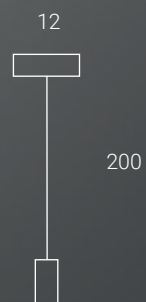

7x6W 7x600LM
CRI90 2700K DIM

COD.
810022.00A

Kit grappolo 7 cadute nero
Kit cluster 7x black
G125 BEAUTY

COD. Lamp.
700731.00A

7x4,5W 7x450LM
CR180 2700K DIM

Roma

Composizione a 3 cadute composta da un rosone grande e 3 lampadine uguali grandi o molto grandi. Particolarmente adatta ad ambienti voluminosi, di grandi dimensioni come sale, salotti, camere, hall. Questa soluzione riempie l'ambiente. È possibile scegliere tra una combinazione di lampadine dal design unico associate ad un flusso importante, e una combinazione di lampadine dal design elegante con un confort visivo eccezionale. In particolare si distinguono le combinazioni con lampadine dalla finitura tipo porcellana che donano alla struttura un look molto raffinato, ricercato, ed hanno un effetto di luce diffusa, uniforme, molto rilassante, ma allo stesso tempo intensa. Le lampadine con finitura tipo cristallo hanno una luce più frizzante, briosa, non fastidiosa. Entrambe le soluzioni offrono una elevata resa cromatica e la possibilità di variare l'intensità luminosa con i nostri variatori. Completano l'offerta soluzioni con lampadine ad ancora più alto flusso, sempre con la possibilità di variare il flusso o aggiungere i nostri comandi a controllo vocale, ad un costo modesto.