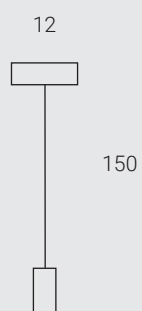

Kit pendel 2 cadute bianco Cri bianco
Kit pendel 2x white Cri white
G125 MILK

COD. Lamp.
700167.00A

2x11W 2x1521LM
CRI80 2700K

12

150

COD.
810320 .00A Kit pendel 2 cadute nero Cri nero
Kit pendel 2x black Cri black
G125 CLEAR