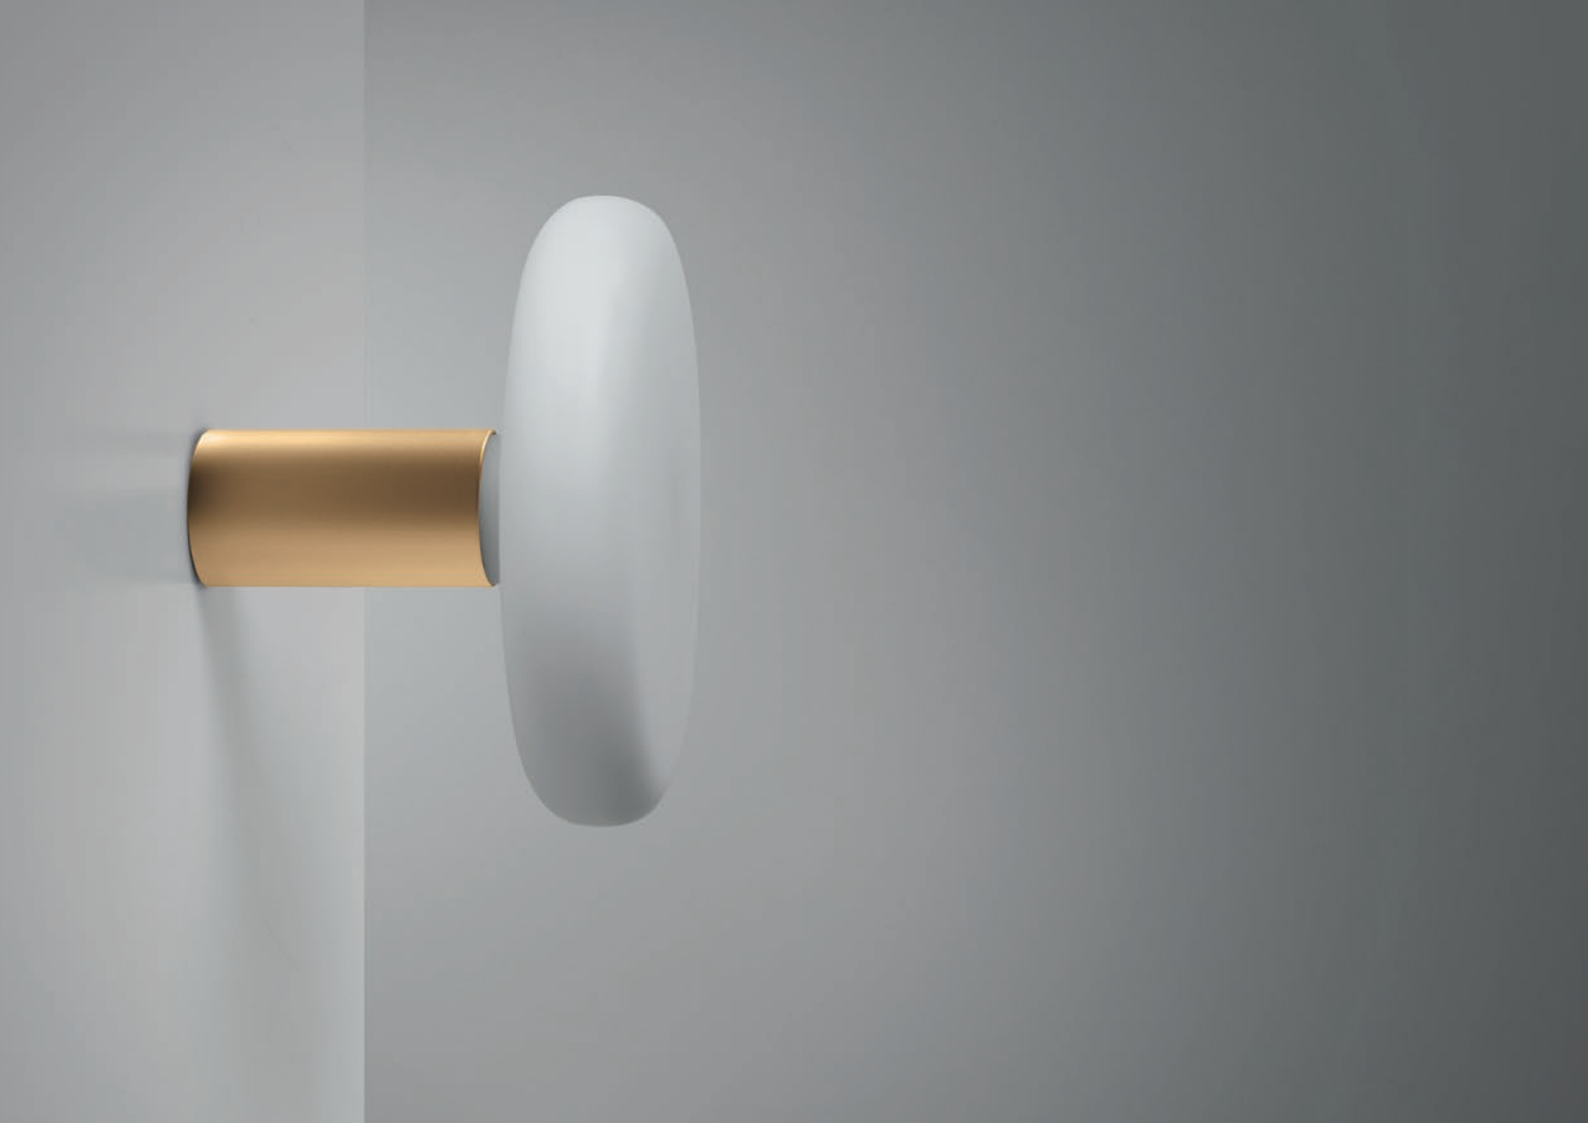

10

4,5

COD.
810057.00A

Applique E27 oro verniciato
Applique E27 gold painted
DASH SAT

COD. Lamp.
700347.00L

6W 570LM
CRI90 2700K DIM