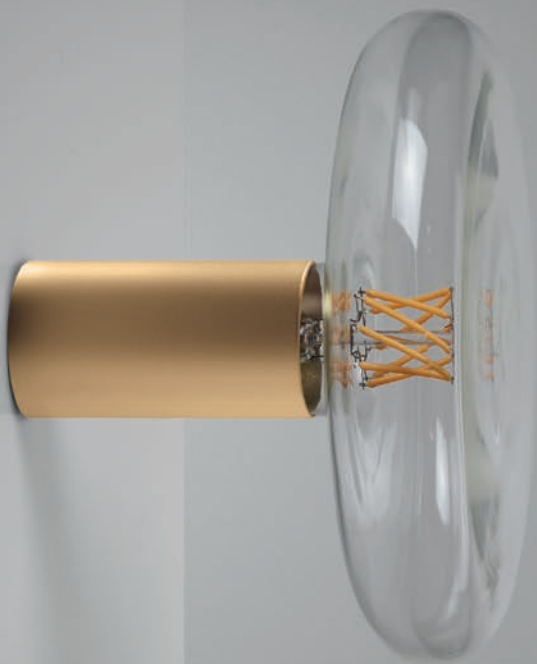

COD. Lamp.
700469.00A

7W 620LM
CRI90 2700K DIM

5,5
□ 4,7

COD.
810293.00A

Applique S14D bianco
Applique S14D white
30X500 LINEA POR IP44

COD. Lamp.
700472.00A

7W 560LM
CRI90 2700K DIM

Genova

Composizione essenziale da parete di piccole dimensioni, composta da un supporto E27 e la lampadina DASH dalla caratteristica forma a disco piatto la cui luce è ricca di effetti e riflessi oltre ad avere una elevata resa cromatica. La combinazione crea una struttura elegante, di classe, molto particolare e che accompagna il cammino di una persona. Adatta come luce scale, per illuminare o arredare una parete, un corridoio. È possibile variare l'intensità della luce con i nostri variatori o aggiungere i nostri comandi a controllo vocale.

Essential wall composition of small dimensions, composed of an E27 support and the DASH bulb with a characteristic flat disc shape whose light is rich in effects and reflections as well as having a high color rendering. The combination creates an elegant, classy, very particular structure that accompanies the path of a person. Suitable as a stair light, to illuminate or decorate a wall, a corridor. It is possible to vary the intensity of the light with our dimmers or add our voice-controlled commands.