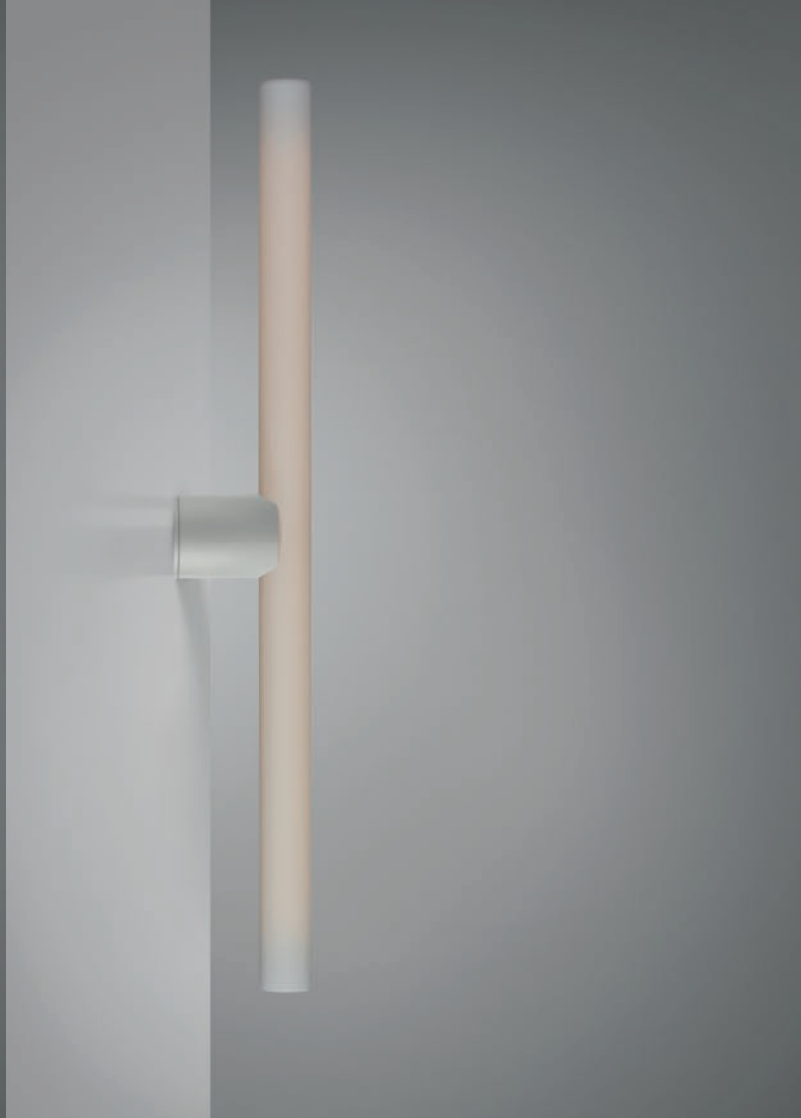

5,5
□ 4,7

COD.
810293.00A

Applique S14D bianco
Applique S14D white
30X500 LINEA POR IP44

COD. Lamp.
700472.00A

7W 560LM
CRI90 2700K DIM