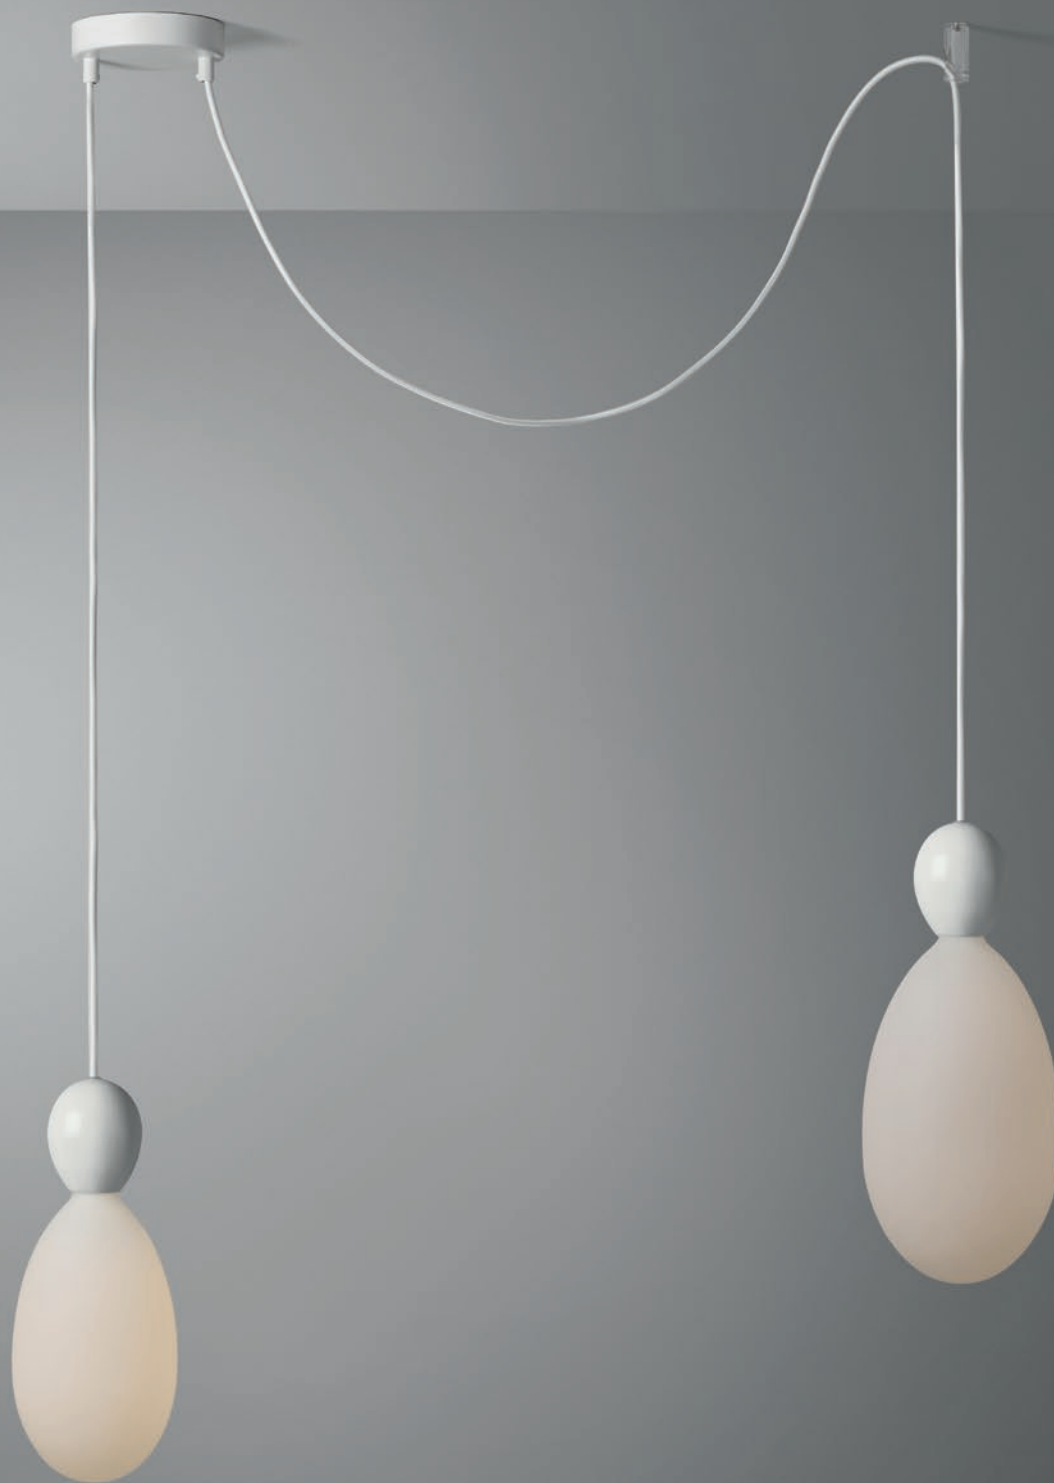

COD. Lamp.
700352.00L
700353.00L

2x13W 2x1521LM
CRI80 2700K DIM

COD.
810128.00A

Kit pendel 2 cadute bianco Ma ottone
Kit pendel 2x white Ma brass
MAMMAMIA DROP CLEAR

COD. Lamp.
700418.00L
700419.00L

2x13W 2x1521LM
CRI80 2700K DIM