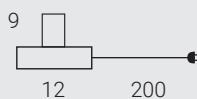

COD.
810297.00A

Punto luce tavolo ottone
Light source brass
CONE 140X200 GOLD

COD. Lamp.
700452.00A

8,5W 806LM
CRI80 2200K