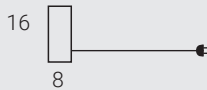

COD.
810040.00A

Lampada tavolo nera
Table lamp black
BELLALUCE

COD. Lamp.
700355.00L

10W 1000LM
CRI90 2700K