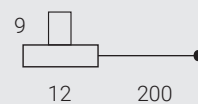

COD.
810034.00A

Punto luce tavolo rame perla
Light source pearl copper
G125 CUP RAME-COPPER

COD.
810035.00A

Punto luce tavolo bianco
Light source white
G125 LOVE

COD. Lamp.
700175.0DA

7W 806LM
CR180 2700K

COD. Lamp.
700232.KDA

5W 250LM
CR180 2000K