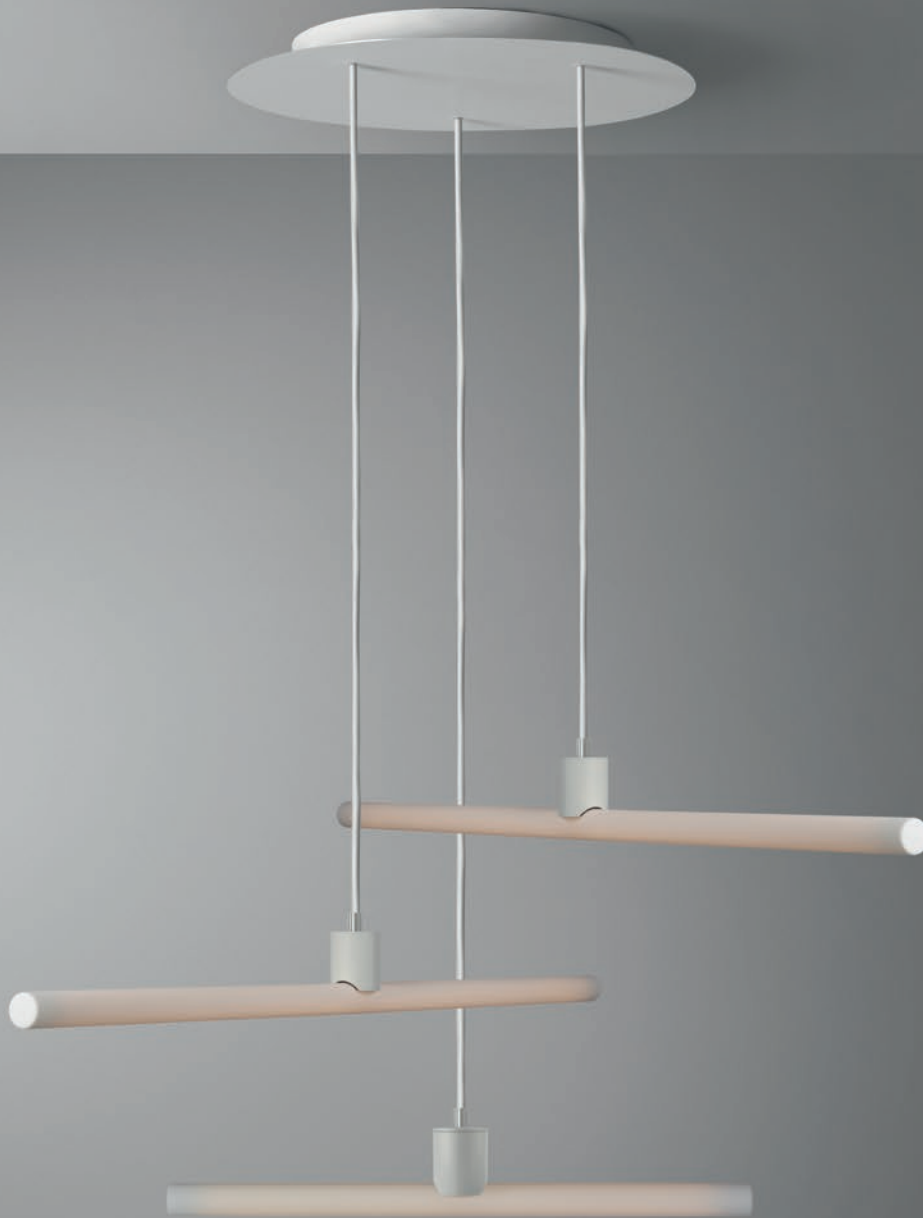

COD.
810301.00A

Kit pendel 3 cadute bianco S14D bianco
Kit pendel ceiling 3x white S14D white
30X500 LINEA POR

COD. Lamp.
700472.00A

3x7W 3x560LM
CRI90 2700K DIM