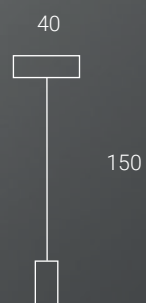

COD.
810000.00A

Kit rosone 3 cadute nero
Kit ceiling 3x black
CIAOBELLA 260 220 POR

COD. Lamp.
700349.00L
700350.00L

3x10W 3x1000LM
CRI90 2700K DIM