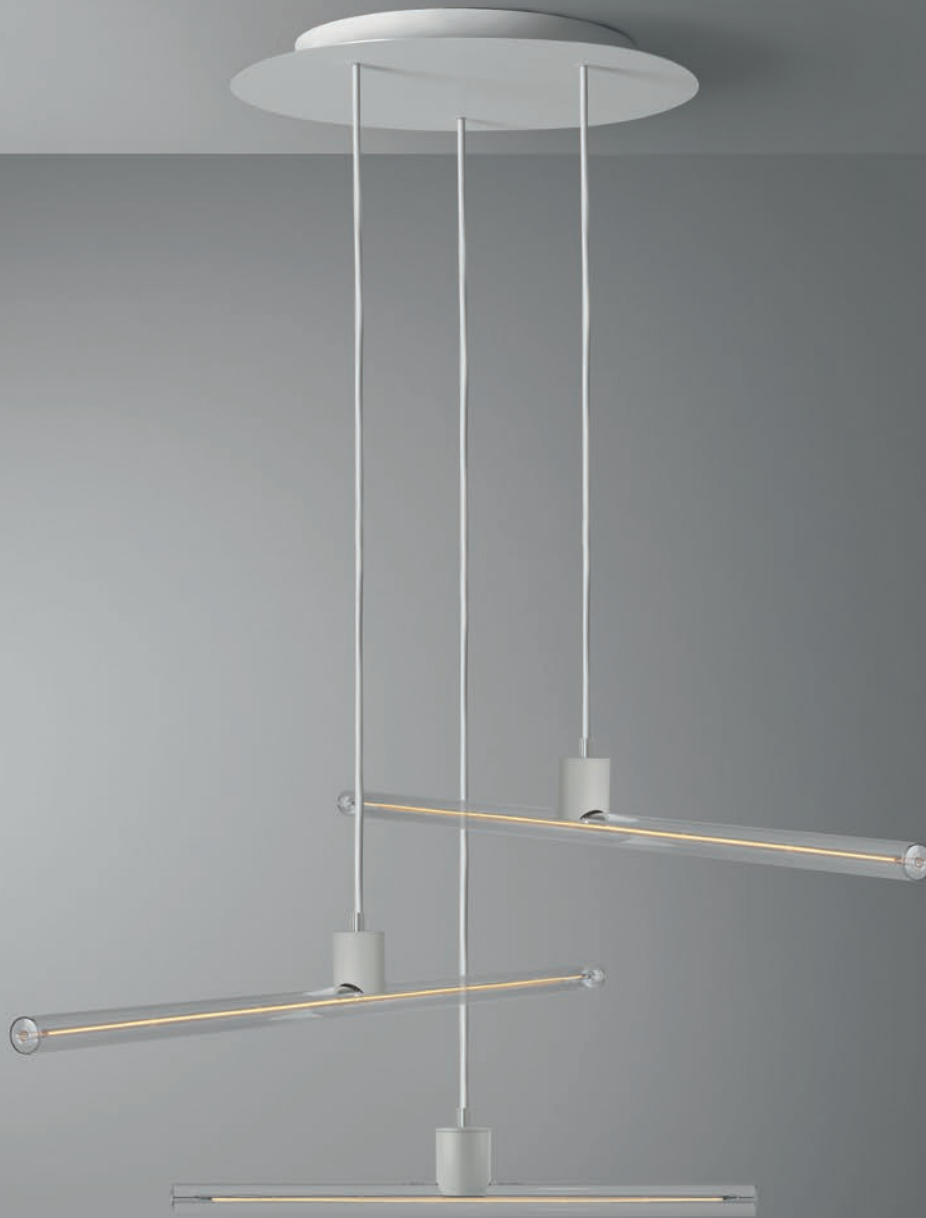

10W 1100LM
10W 1100LM
10W 1100LM
CRI80 2700K DIM

COD.
810278.00A

Kit pendel 3 cadute bianco Cri ottone
Kit pendel ceiling 3x white Cri brass
ELLIPSE/CONE GOLD

COD. Lamp.
700452.00A
700451.00A
700450.00A

8,5W 806LM
8,5W 806LM
8,5W 806LM
CRI80 2200K DIM