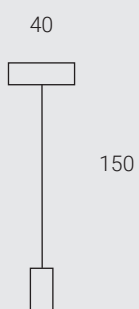

COD.
810300.00A

Kit pendel 3 cadute bianco S14D bianco
Kit pendel ceiling 3x white S14D white
30X1000 LINEA CLEAR

COD. Lamp.
700470.00A

3x9W 3x760LM
CRI90 2700K DIM