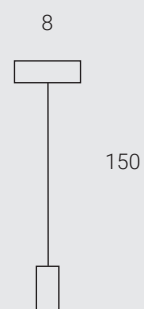

COD. Lamp.
700433.00A

10W 470LM
CRI80 1800K DIM

COD.
810257.00A

Pendel Elba Cri nero
Elba pendel Cri black
ELLIPSE 220X235 CLEAR

COD. Lamp.
700448.00A

10W 1100LM
CRI80 2700K DIM

COD.
810258.00A

Pendel Elba Cri nero
Elba pendel Cri black
ELLIPSE 220X235 GOLD