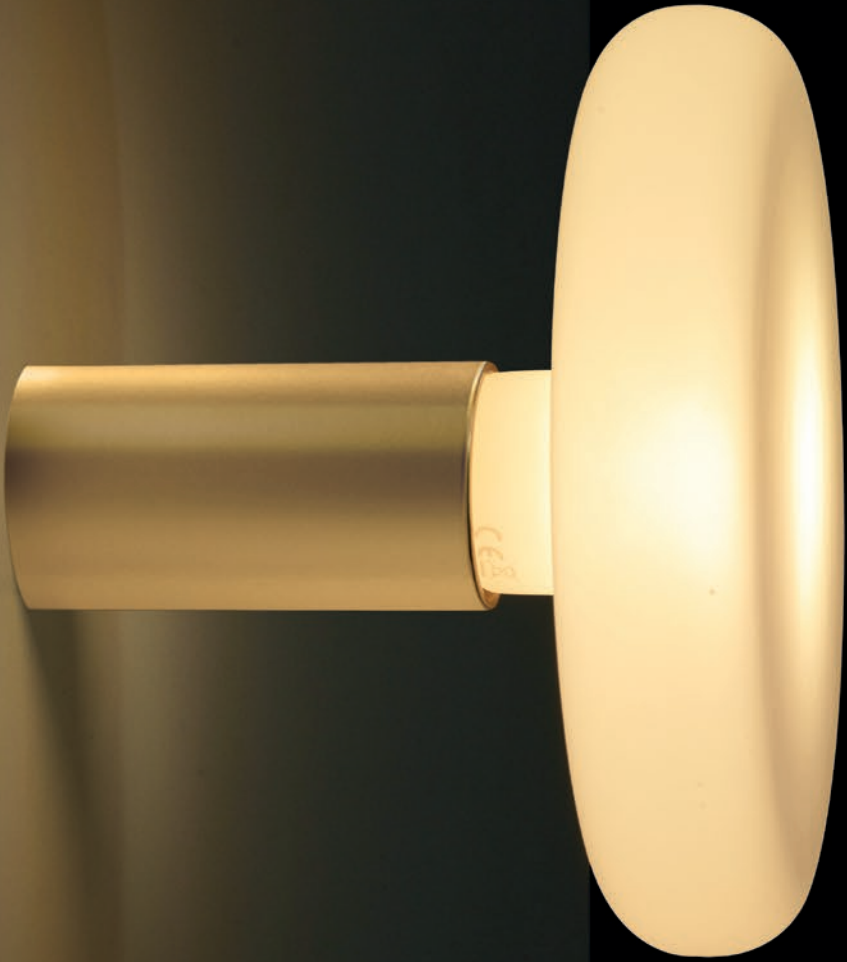

COD. Lamp.
700469.00A

7W 620LM
CRI90 2700K DIM

5,5
□ 4,7

COD.
810293.00A

Applique S14D bianco
Applique S14D white
30X500 LINEA POR IP44

COD. Lamp.
700472.00A

7W 560LM
CRI90 2700K DIM

Genova

Composizione essenziale da parete di piccole dimensioni, composta da un supporto E27 e la lampadina DASH dalla caratteristica forma a disco piatto la cui luce è ricca di effetti e riflessi oltre ad avere una elevata resa cromatica. La combinazione crea una struttura elegante, di classe, molto particolare e che accompagna il cammino di una persona. Adatta come luce scale, per illuminare o arredare una parete, un corridoio. È possibile variare l'intensità della luce con i nostri variatori o aggiungere i nostri comandi a controllo vocale.