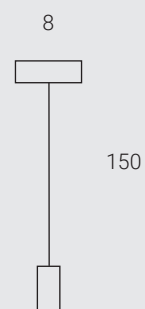

COD.
810253.00A

Pendel Elba Cri nero
Elba pendel Cri black
ELLIPSE 170X264 SMOKY

COD. Lamp.
700457.00A

10W 470LM
CRI80 1800K DIM