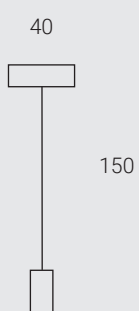

COD.
810306.00A

Kit pendel 3 cadute bianco S14D nero
Kit pendel ceiling 3x white S14D black
30X1000 LINEA POR

COD. Lamp.
700473.00A

3x9W 3x705LM
CRI90 2700K DIM