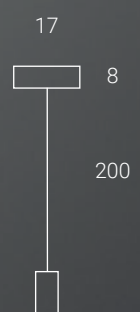

COD. Lamp.
700456.00A

6x7,2W 6x640LM
CRI95 2700K DIM

COD.
810279.00A

Kit rosone 6 cadute Gioconda bianco
Kit ceiling 6x Gioconda white
G80 CROISSANT GOLD

COD. Lamp.
700335.00A

6x4,9W 6x400LM
CRI80 2200K DIM