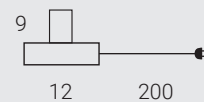

COD.
810037.00A

Punto luce tavolo bianco
Light source white
APPLE PINK

COD. Lamp.
700265.0DA

4W 150LM
CRI80 PINK