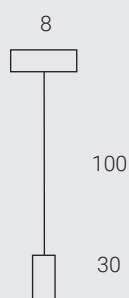

COD.
810027.00A

Pendel Tubosa nero
Tubosa pendel black
LUCE A165 CLEAR

COD. Lamp.
700316.00L

13W 1521LM
CRI80 2700K DIM