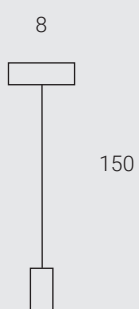

COD. Lamp.
700280.01A

6W 600LM
CRI90 2700K DIM

COD.
810111.00A

Pendel Elba Cri ottone
Elba pendel Cri brass
BELLALUCE 210X325 CLEAR

COD. Lamp.
700355.00L

10W 1000LM
CRI90 2700K DIM

COD.

810112.00A