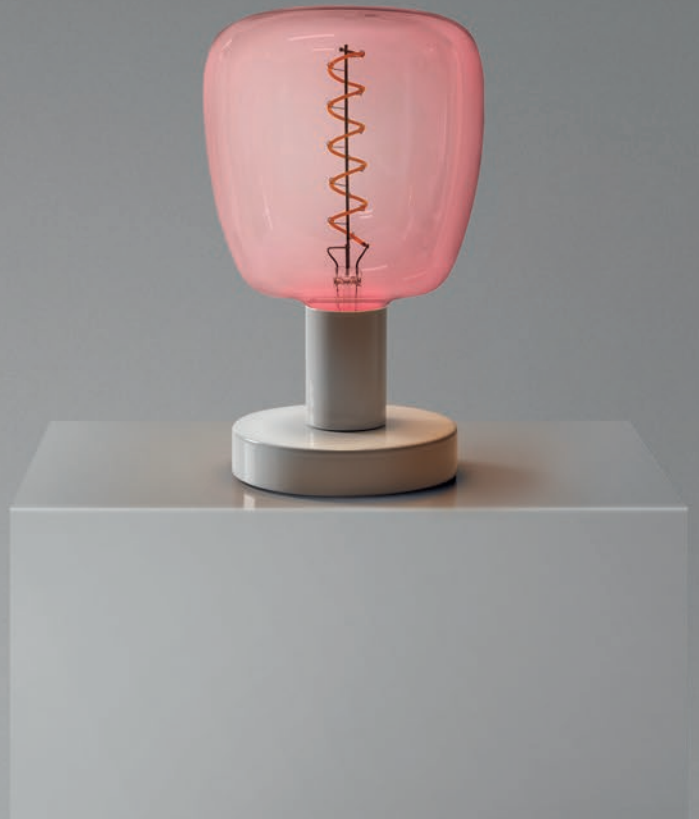

COD. Lamp.
700294.00A

3W 90LM
CRI80 2000K

COD.
810034.00A

Punto luce tavolo rame perla
Light source pearl copper
G125 CUP RAME-COPPER

COD.
810035.00A

Punto luce tavolo bianco
Light source white
G125 LOVE

COD. Lamp.
700175.0DA

7W 806LM
CR180 2700K

COD. Lamp.
700232.KDA

5W 250LM
CR180 2000K

COD.
810036.00A

Punto luce tavolo bianco
Light source white
G125 CROISSANT

COD. Lamp.
700320.0DA

5W 250LM
CRI80 2000K

COD.
810037.00A

Punto luce tavolo bianco
Light source white
APPLE PINK

COD. Lamp.
700265.0DA

4W 150LM
CRI80 PINK

**SO
FAR
SO GOOD**

COD.
810172.00A

Punto luce tavolo ottone
Light source brass
IDRA POR

COD. Lamp.
700247.01A