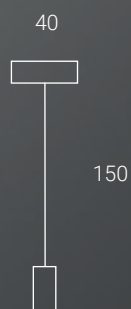

COD.
810305.00A

Kit pendel 3 cadute bianco S14D nero
Kit pendel ceiling 3x white S14D black
30X500 LINEA POR

COD. Lamp.
700472.00A

3x7W 3x560LM
CRI90 2700K DIM