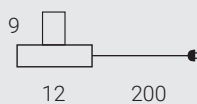

COD.
810034.00A

Punto luce tavolo rame perla
Light source pearl copper
G125 CUP RAME-COPPER

COD.
810035.00A

Punto luce tavolo bianco
Light source white
G125 LOVE

COD. Lamp.
700175.0DA

7W 806LM
CR180 2700K

COD. Lamp.
700232.KDA

5W 250LM
CR180 2000K