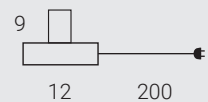

COD.
810032.00A

Punto luce tavolo rame perla
Light source pearl copper
G125 MILK

COD.
810033.00A

Punto luce tavolo rame perla
Light source pearl copper
DIAMANTE

COD. Lamp.
700166.00A

7,5W 806LM
CRI80 2700K

COD. Lamp.
700294.00A

3W 90LM
CRI80 2000K