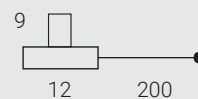

COD.
810196.00A

Punto luce tavolo nero
Light source black
SATELLITE

COD. Lamp.
700740.00A

4W 470LM
CRI95 2700K

COD.
810197.00A

Punto luce tavolo oro
Light source gold
SATELLITE

COD. Lamp.
700741.00A

4W 470LM
CRI95 2700K