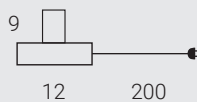

COD.
810036.00A

Punto luce tavolo bianco
Light source white
G125 CROISSANT

COD. Lamp.
700320.0DA

5W 250LM
CRI80 2000K