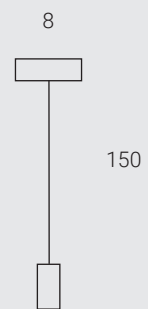

COD.
810272.00A

Pendel Elba Cri ottone
Elba pendel Cri brass
T32 32X300 GOLD

COD.
810273.00A

Pendel Elba Cri ottone
Elba pendel Cri brass
T32 32X300 CLEAR

COD. Lamp.
700434.00A

7,8W 806LM
CRI80 2700K DIM

COD. Lamp.
700445.00A

7,8W 1055LM
CRI80 2700K DIM