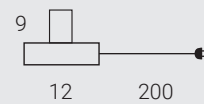

COD.
810038.00A

Punto luce tavolo nero
Light source black
G125 SMOKY

COD.
810039.00A

Punto luce tavolo nero
Light source black t
G125 NERO TRASP-BLACK TRANSP.

COD. Lamp.
700179.0DA

5W 250LM
CRI80 2000K

COD. Lamp.
700267.00A

5W 150LM
CRI80 2000K