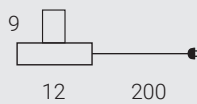

COD.
810038.00A

Punto luce tavolo nero
Light source black
G125 SMOKY

COD.
810039.00A

Punto luce tavolo nero
Light source black t
G125 NERO TRASP-BLACK TRANSP.

COD. Lamp.
700179.0DA

5W 250LM
CRI80 2000K

COD. Lamp.
700267.00A

5W 150LM
CRI80 2000K