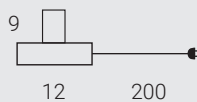

COD.
810032.00A

Punto luce tavolo rame perla
Light source pearl copper
G125 MILK

COD.
810033.00A

Punto luce tavolo rame perla
Light source pearl copper
DIAMANTE

COD. Lamp.
700166.00A

7,5W 806LM
CRI80 2700K

COD. Lamp.
700294.00A

3W 90LM
CRI80 2000K