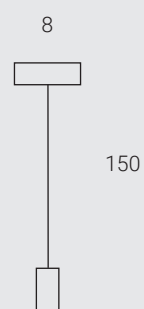

COD.
810268.00A

Pendel Elba Cri nero
Elba pendel Cri black
G125X178 POR

COD.
810269.00A

Pendel Elba Cri bianco
Elba pendel Cri white
G125X178 POR

COD. Lamp.
700454.00A

7W 640LM
CRI95 2700K DIM

COD. Lamp.
700454.00A

7W 640LM
CRI95 2700K DIM