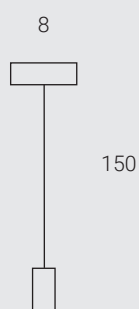

COD.
810268.00A

Pendel Elba Cri nero
Elba pendel Cri black
G125X178 POR

COD.
810269.00A

Pendel Elba Cri bianco
Elba pendel Cri white
G125X178 POR

COD. Lamp.
700454.00A

7W 640LM
CRI95 2700K DIM

COD. Lamp.
700454.00A

7W 640LM
CRI95 2700K DIM